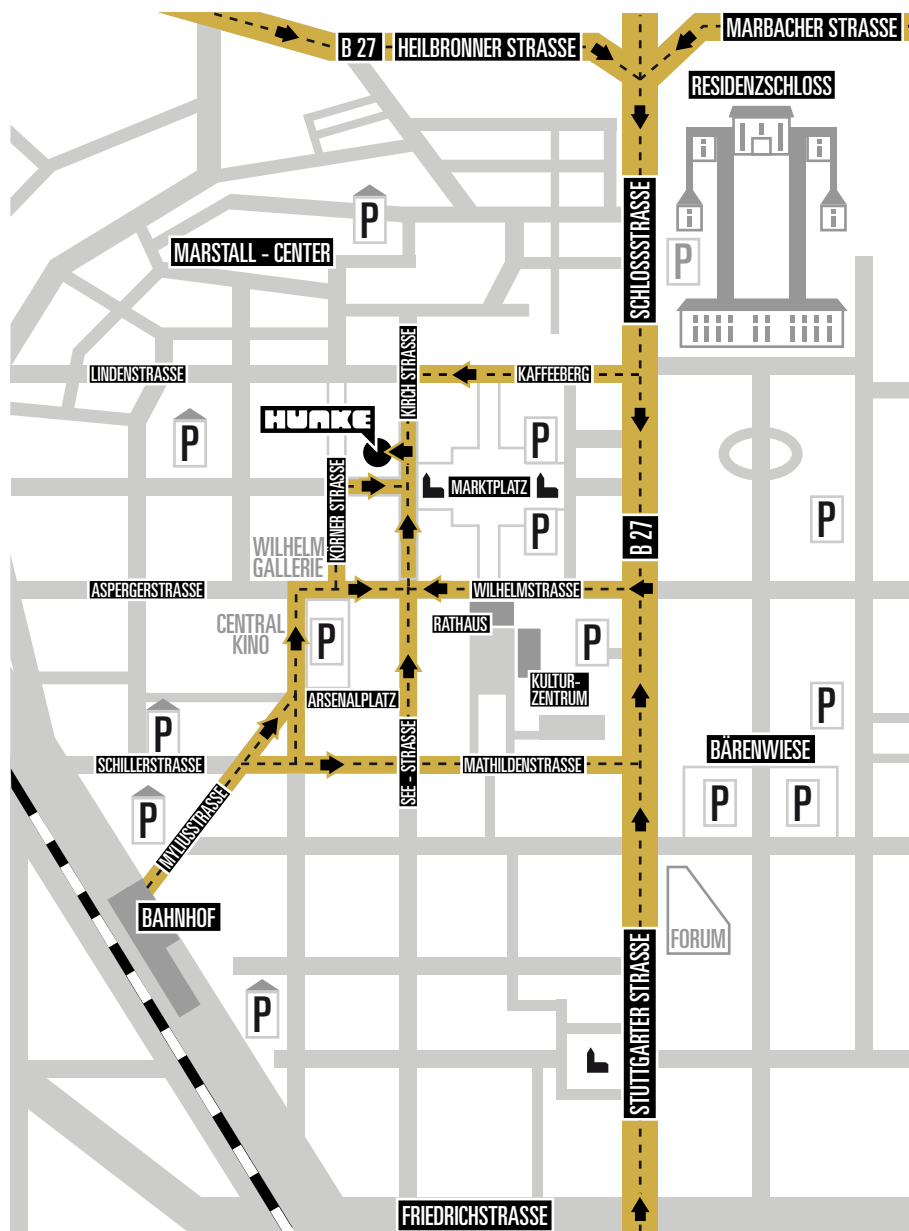

HUNKE

- STRASSE
- FUSSGÄNGERZONE
- ZIELFÜHRUNG
- HUNKE
- PARKPLÄTZE
- PARKHAUS
- KIRCHE

HUNKE
Kirchstraße 17-19
71634 Ludwigsburg

TELEFON:
(0 71 41) 93 18-0

E-MAIL:
hunke@hunke-ludwigsburg.de