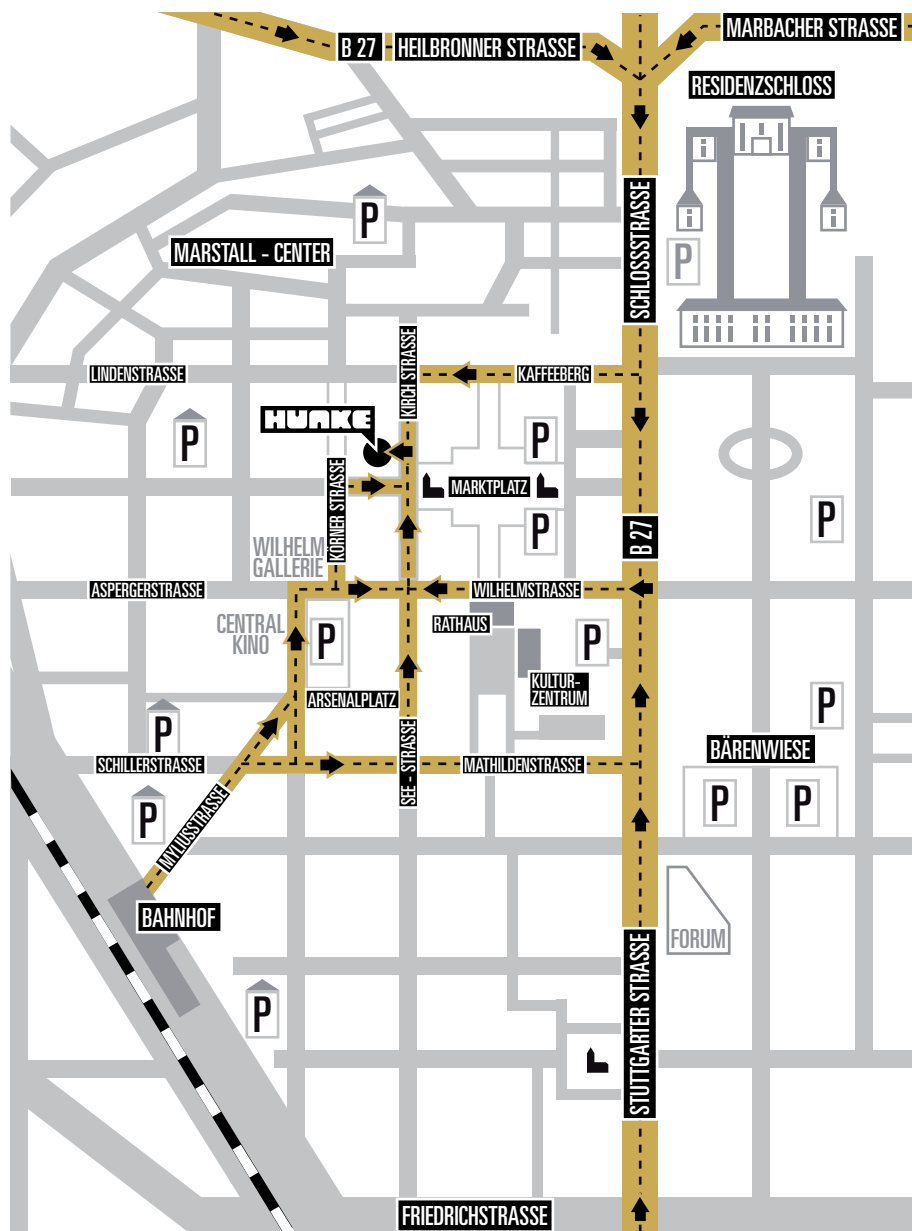

HUNKE

- STRASSE
- FUSSGÄNGERZONE
- ZIELFÜHRUNG
- HUNKE
- PARKPLÄTZE
- PARKHAUS
- KIRCHE

HUNKE
Kirchstraße 17-19
71634 Ludwigsburg

TELEFON:
(0 71 41) 93 18-0

E-MAIL:
hunke@hunke-ludwigsburg.de